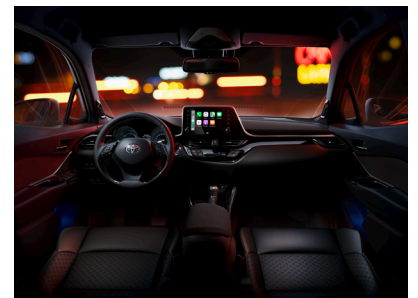

Цвет кузова:

Комбинированные (с черной крышей):

2TH Серо-голубой металл³

2VP Белый жемчуг

2NB Темно-серый

2NH Синий³

2TB Красный³

2TK Бронзовый

МУЛЬТИМЕДИА

Цветной многофункциональный 4.2" дисплей	+	+
USB разъем и аудиовход AUX	+	+
Камера заднего вида	+	+
Аудиосистема AM/FM/CD, 6 динамиков	+	–
Аудиосистема премиум класса JBL®, 9 динамиков	–	+
Поддержка Apple CarPlay® и Android Auto®	+	+