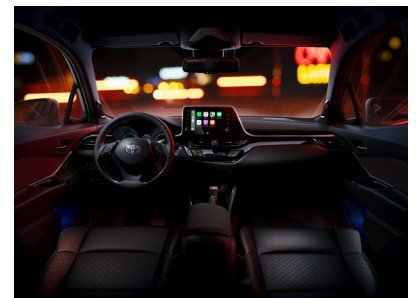

Цвет кузова:

Комбинированные (с черной крышей):

2TH Серо-голубой металл³

2VP Белый жемчуг

2NB Темно-серый

2NH Синий³

2TB Красный³

2TK Бронзовый

МУЛЬТИМЕДИА

Цветной многофункциональный 4.2" дисплей	+	+
USB разъем и аудиовход AUX	+	+
Камера заднего вида	+	+
Аудиосистема AM/FM/CD, 6 динамиков	+	–
Аудиосистема премиум класса JBL®, 9 динамиков	–	+
Поддержка Apple CarPlay® и Android Auto®	+	+